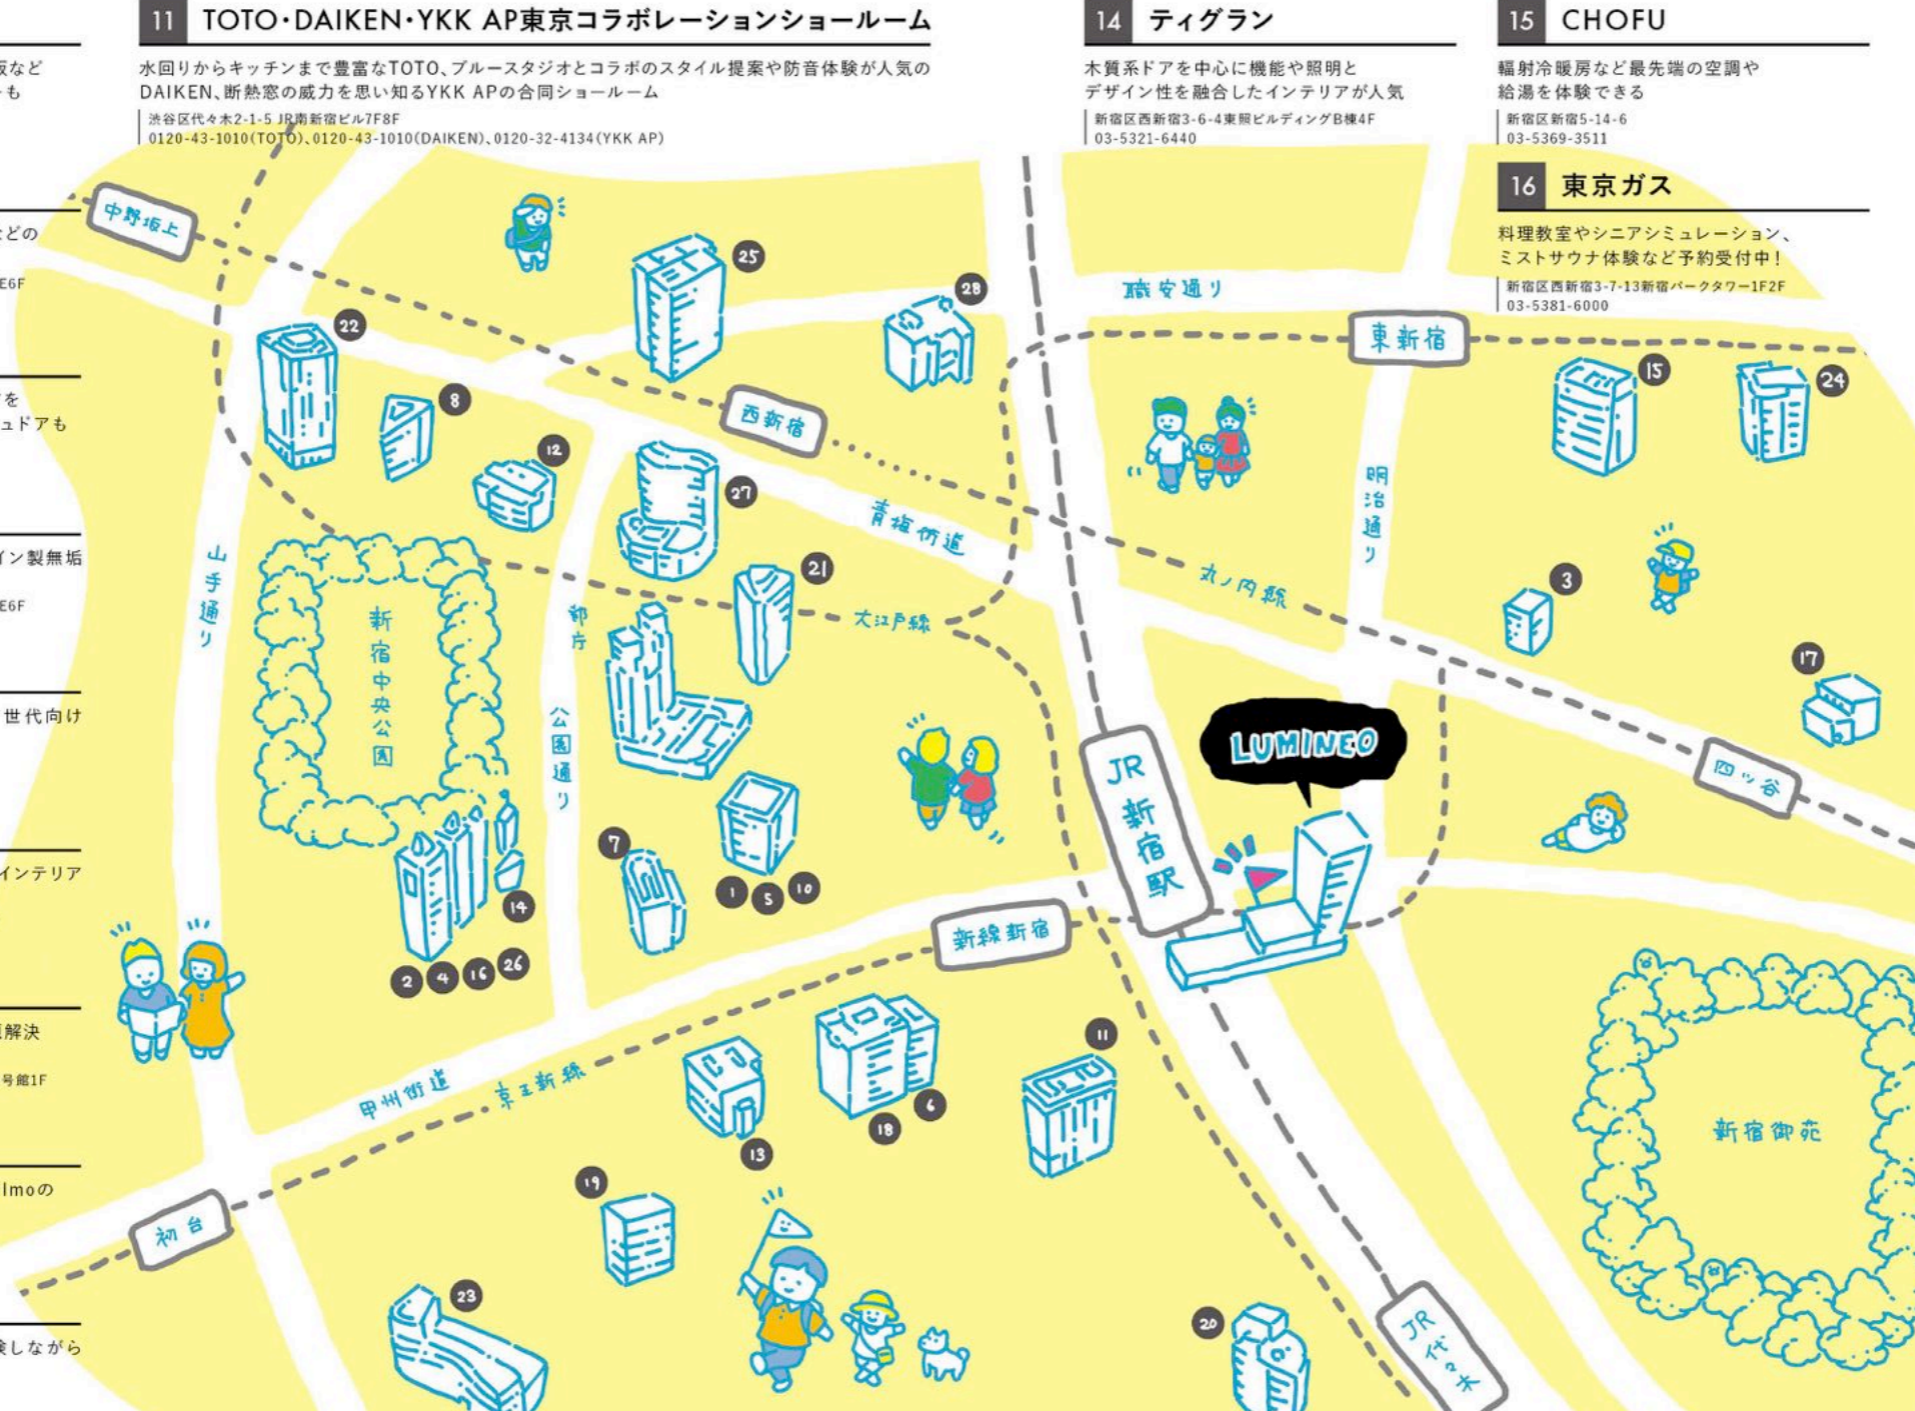

新宿区西新宿2-4-1 新宿NSビル1F
03-5325-1780

11 TOTO・DAIKEN・YKK AP東京コラボレーションショールーム

水回りからキッチンまで豊富なTOTO、ブルースタジオとコラボのスタイル提案や防音体験が人気のDAIKEN、断熱窓の威力を思い知るYKK APの合同ショールーム

渋谷区代々木2-1-5 JR南新宿ビル7F8F
0120-43-1010 (TOTO)、0120-43-1010 (DAIKEN)、0120-32-4134 (YKK AP)

14 ティグラン

木質系ドアを中心に機能や照明とデザイン性を融合したインテリアが人気

新宿区西新宿3-6-4 東照ビルディングB棟4F
03-5321-6440

15 CHOFU

輻射冷暖房など最先端の空調や給湯を体験できる

新宿区新宿5-14-6
03-5369-3511

16 東京ガス

料理教室やシニアシミュレーション、ミストサウナ体験など予約受付中!

新宿区西新宿3-7-13 新宿パークタワー1F2F
03-5381-6000

19 NAGAO

防犯と通気を両立した破れない網戸 SOLID-FLOW。必ず驚きます

渋谷区代々木3丁目18-1 鈴木ビル代々木1階
03-3320-8071

20 名古屋モザイク

ドラマで注目の人気タイルなど、空間を一変するタイルが一堂に

渋谷区代々木1-21-8 クリスタルハウス
03-5350-3111

21 ノーリツ

「新エネゾーン」などエコを基調にした新たな暮らし提案へ

新宿区西新宿2-6-1 新宿住友ビル15F
03-5908-3983

22 HIRATA TILE

2月に大幅増床した世界のタイルが集まる平田タイルのアメリカンなショールーム

中野区本町1-32-2 ハーモニータワー1F
03-5308-1135

23 フジエテキスタイル

大判生地やアクセサリもコーディネートしてファブリックの魅力を見出す

渋谷区代々木4-33-10 トーンビル5F
03-3378-8925

24 富士ファニチア

触れることで育む愛着。木製家具の魅力を十分に堪能してください

新宿区新宿6-24-20 KDX新宿6丁目ビル1F
03-3209-3661

25 LIXIL

「エコラット」から水回り、内窓「インプラス」までワンストップで建材提案

新宿区西新宿8-17-1 住友不動産新宿グランドタワー7F
0570-783-291 (ナビダイヤル)

26 リビングデザインセンター OZONE

約30のインテリア&住まいのショールームが集結。イベントやセミナーが目白押し!

新宿区西新宿3-7-1 新宿パークタワー3F-8F
03-5322-6500

27 ル・ペイン

個性的な水栓を国内外の最先端デザインを専門スタッフと搜しましょう

新宿区西新宿6-6-3 新宿国際ビル新館1F
03-5909-0534

28 リリカラ

大型パネルや縫製サンプルで仕上がりイメージ。サンプル持ち帰りも可能

新宿区西新宿7-5-20 リリカラ本社2F
03-3366-7824

12 タカラスタANDARD

ガラス+鉄=ホーローの良さを見直す。収納や機能の新発想もあり

新宿区西新宿6-12-13 1F
03-5908-1225

13 タチカワブラインド

形や生地で光の透け具合を比較できる「デスティングウィンドウ」が人気

渋谷区代々木2-16-4 タチカワ新宿ビル1F
03-3375-7071

17 東京からかみ屋

伝統工芸技法による和紙であなただけの一品を。完全予約制

新宿区四谷1-22-2
03-3355-1102

18 トクラス

旧ヤマハブランドのデザイン性豊かなキッチン空間を体感!

渋谷区代々木2-11-15 東京海上日動ビルディング1F
03-3378-7721