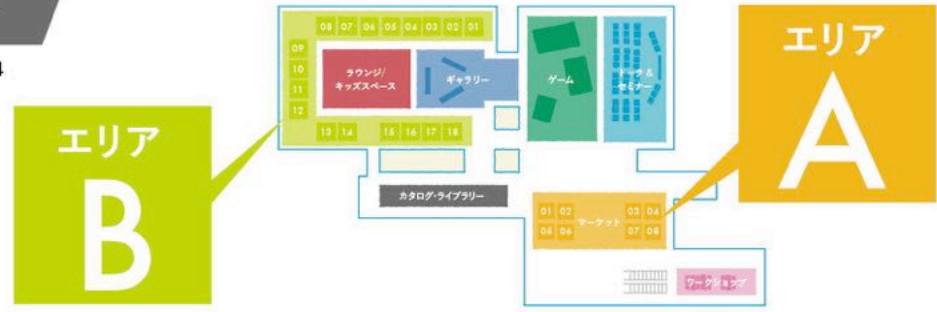

MAP

詳細は ▶P3~P4

エリア A マーケット produced by MONTAGE MORE

01 MONTAGE MORE バイヤーやメディアが注目するライフスタイル展示会を手掛けてきた「MONTAGE」が、トレンドに敏感な皆さまに「整えられた住空間の手法」をお届けします。また、新規メンバー登録で「バルムューダ・ザ・トースター」が当たるキャンペーンも。詳細はブースにてご確認ください！ Tel: 050-5307-5853 URL: www.montage-express.jp/more	02 sisdesign MONOTONE MARKET モノトーンをコンセプトとしたインテリアファブリックや生活雑貨を扱うネットショップです。オリジナルのファブリック商品や、海外インテリア商品など幅広く販売致します！是非ともお立ち寄りください！ Tel: 086-201-2195 URL: http://shop.sisdesign.jp	03 efim 散歩・旅行・ショッピング・ガーデニング用品など、外に出たけなくなるアウトドアグッズを取り揃えています。「ENJOY FULLY IN MYLIFE」あなたらしい人生を思い切り楽しむための品が、きっと見つかるはず！ Tel: 042-357-3966 URL: http://enjoyfully.wixsite.com/mysite
04 キャライノベイト 普段はセレクトショップやオンラインなどでしか購入できない、日本製香りアイテムを今回限定で特別にご用意します。香りは気になるけど、どのような種類を選べば良いかわからないという方もこの機会にぜひご相談ください。 Tel: 03-5830-7288 URL: http://kyarainnovate.jp	05 三和トレーディング アロマとビューティーの輸入アイテムを幅広くご用意しております。ソラの木からできたソラフラワーなど人気アイテムはもちろん、イタリアやフランスの香り高いボディコスメもご用意。当日はお得な数量限定福袋も！ Tel: 03-5833-2320 URL: www.sanwatradeginc.co.jp	06 SPACE JOY CORPORATION ヨーロッパを中心に世界各国から集められたデザインと機能性に優れたライフスタイル雑貨をセレクトしています。定番の人気アイテムから最新の商品まで、幅広いラインナップを取り揃えてお待ちしております。 Tel: 03-3722-1144 URL: www.space-joy.co.jp
07 アンティークディーラーズクラブ 会場では選りすぐりのアンティーク照明のほか、アンティークスタイルランプも販売します。販売の他にアンティーク照明・海外製照明の修理や買取も行います。 Tel: 090-3573-0323 URL: www.themoon1969.com	08 BRID 「BRID」は、自分の個性と向き合い、リアルなマインドでファッションや暮らし方をスタイルメイクする皆さんをサポート。そのらしさや気持ちのよさを服やモノを通じてサブライしていくブランドです。 Tel: 03-3273-7896 URL: www.brid.tokyo